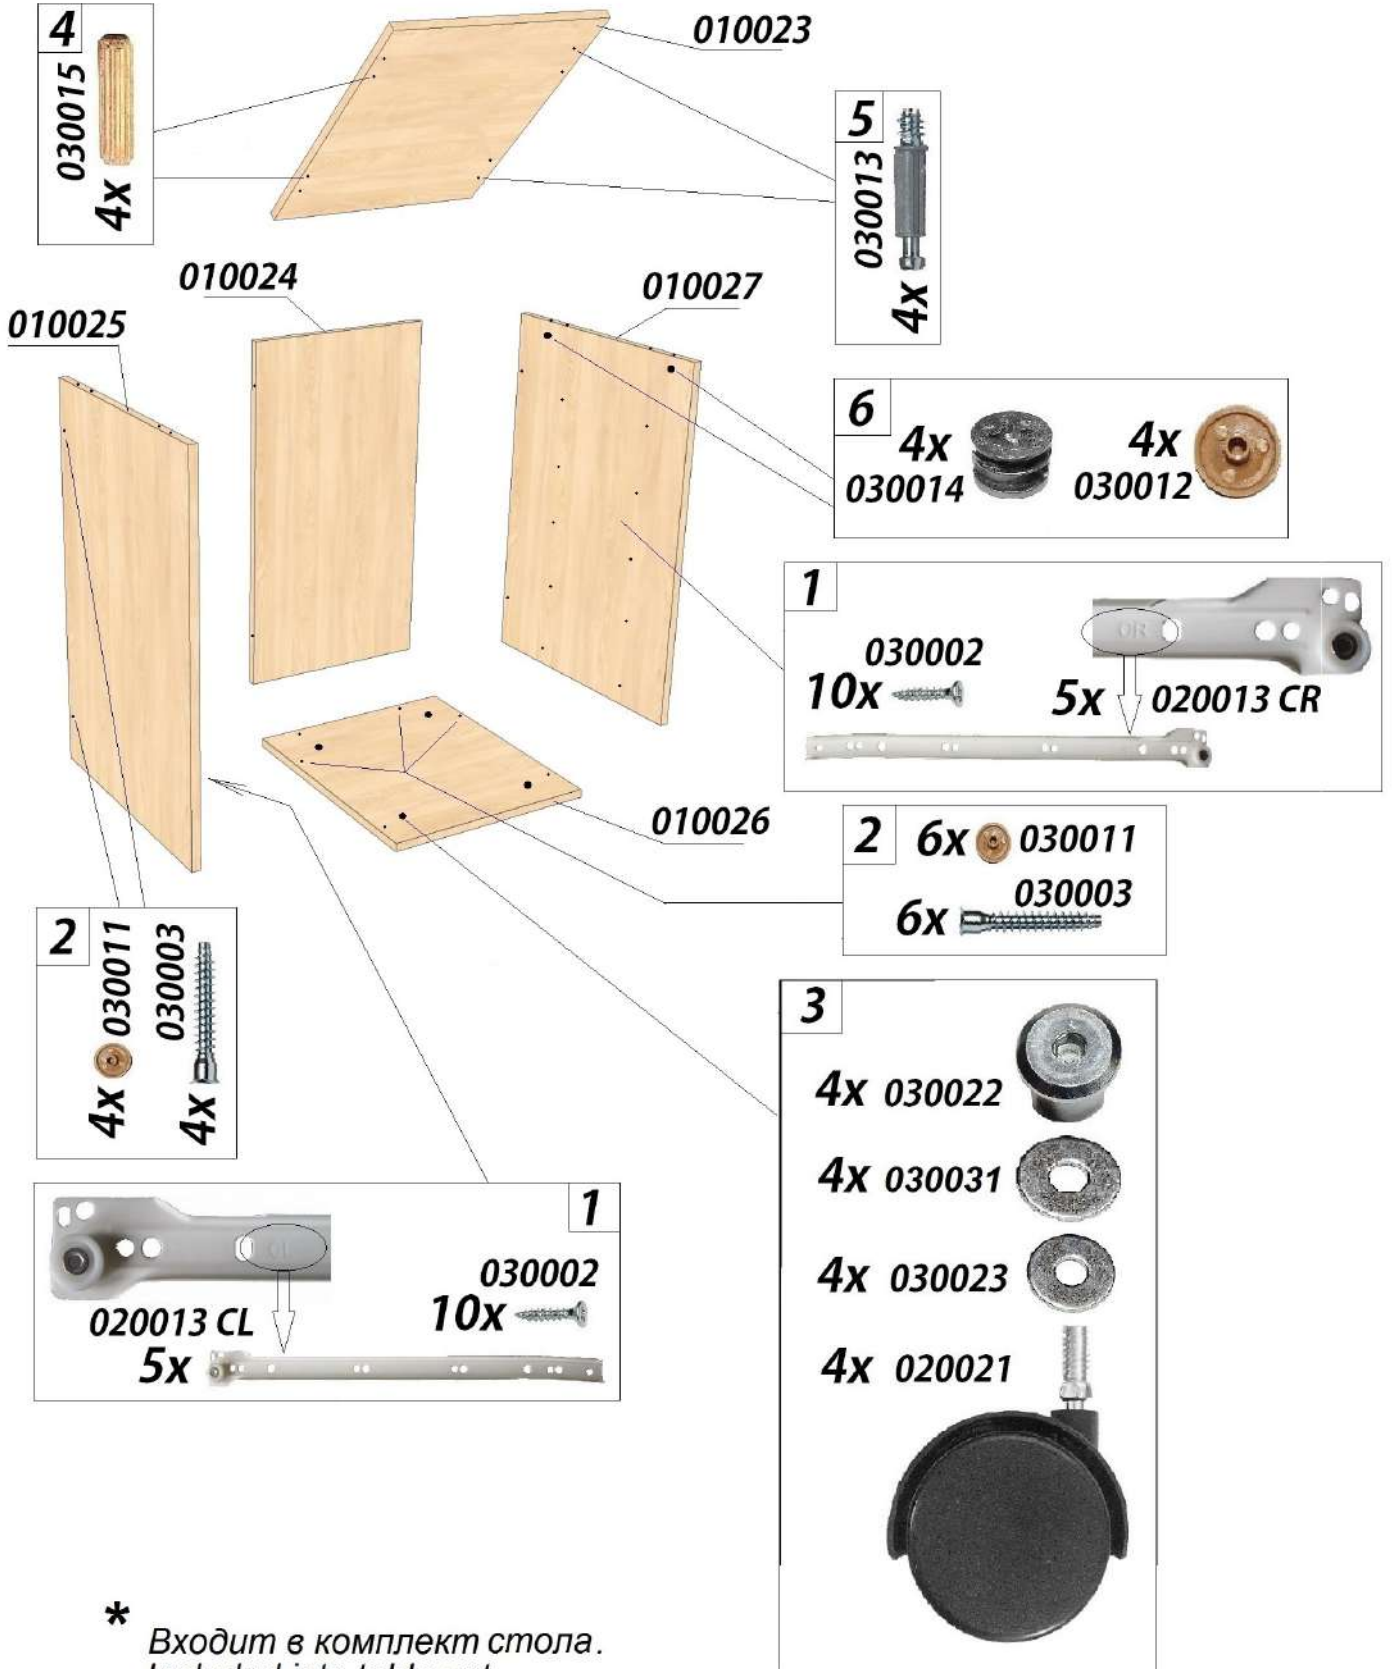

STORAGE UNIT
COMFORT 1.1 MD
ТУМБА ДЛЯ ХРАНЕНИЯ

SYMBOLS

INDICATING MARK

ОБОЗНАЧЕНИЕ

ASSEMBLY & ADJUSTMENT

СБОРКА РЕГУЛИРОВКА

EVEN SURFACE

РОВНАЯ ПОВЕРХНОСТЬ

OPERATION

ЭКСПЛУАТАЦИЯ

010007	1x	010011	2x	010012	2x
010013	2x	010023	1x	010024	1x
010025	1x	010026	1x	010027	1x
010028	3x				

 020004 1x  020005 1x	1x  020006	1x  020011	1x  020012	2x 020018 
5x 020013 CR 	5x 020013 CL 	4x 020021 		
5x 020015 DL 	5x 020015 DR 			

	030001 22x  3 * 16	030002 44x  3,5 * 16	030003 10x  6,2 * 50	030006 4x  2,9 * 13	030008 2x  φ 4
030009 2x  M4 * 20	030011 10x  φ 15	030012 4x  φ 18	4x 030013  L 35	030014 4x  φ 15 h 12	
4x 030015  φ 8 * 30	4x 030016  φ 8 * 30	030017 4x  φ 15 h 10	030022 4x  M 10	030023 4x  φ 10	030031 4x  φ 10 s2,5

1x 050004 	2x 050005 	S4  1x
---	--	---

S4 * S5 S10 S12

4

* Входит в комплект стола.
Included into table set.

10

4x 030001

2x 020015 DR

7